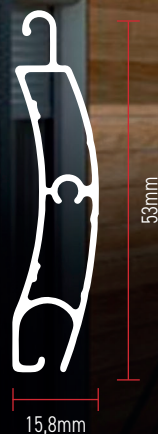

Ficha Técnica

ESTEIRA EB-53